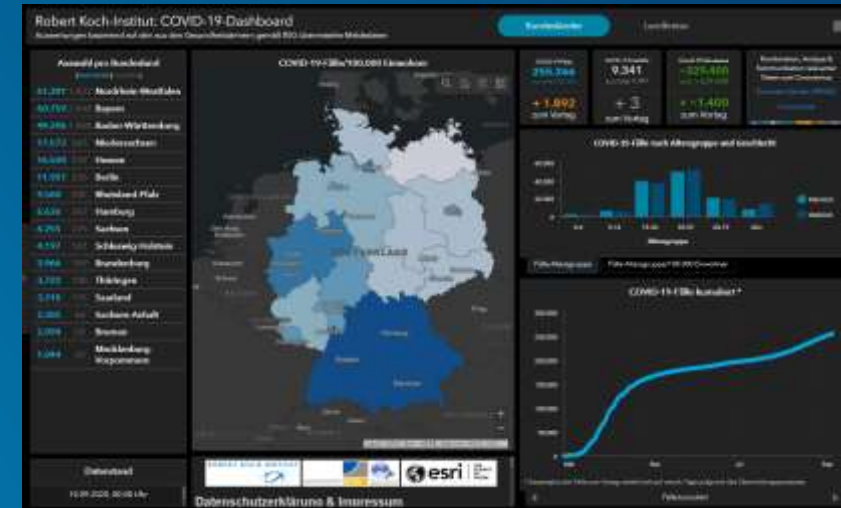

Real-Time Analysen für den ÖPNV: Von offenen Daten zur smarten Anwendung

11. September 2020

Jasmin Seifried

Esri Deutschland und Schweiz

Offene Daten finden – Open Data Portale

EU

Deutschland

Offene Daten finden – Open Data Portale

DEMO

Von den Daten zur Anwendung

ArcGIS Online WebMap

COVID-19-Dashboard des Robert Koch-Institut

Esri TechDay 2020 – virtuelles ArcGIS Event

Registrierung offen bis 30. September

→ Technische Demo zur gezeigten Anwendung