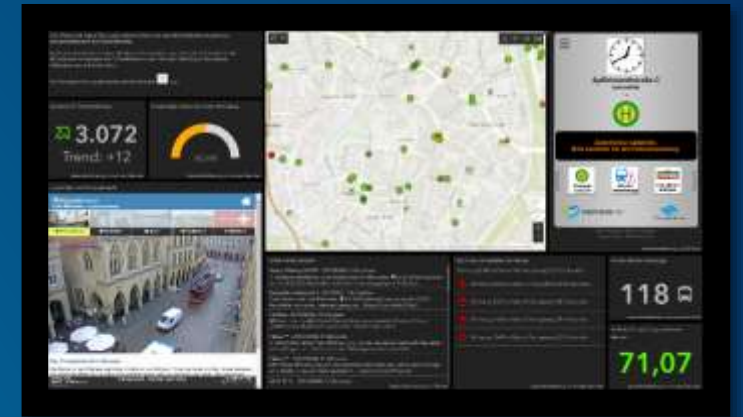

Real-Time Analysen für den ÖPNV: Von offenen Daten zur smarten Anwendung

11. September 2020

Jasmin Seifried

Esri Deutschland und Schweiz

Offene Daten finden – Open Data Portale

EU

Deutschland

Offene Daten finden – Open Data Portale

DEMO

Von den Daten zur Anwendung

ArcGIS Online WebMap

COVID-19-Dashboard des Robert Koch-Institut

Esri TechDay 2020 – virtuelles ArcGIS Event

Registrierung offen bis 30. September

→ Technische Demo zur gezeigten Anwendung